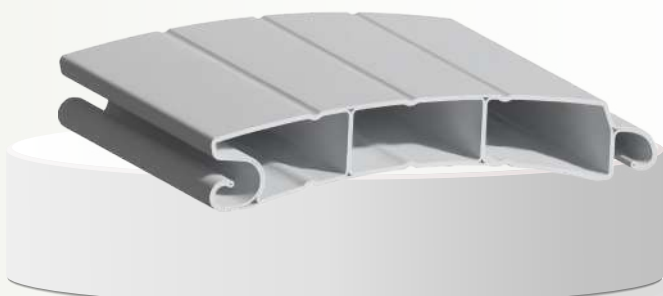

تیغه ی 100 قوس

NUM : AD1006

عرض تیغه ۱۰۰ میلیمتر

بیشترین عرض قابل نصب ۸ متر

بیشترین ارتفاع قابل نصب ۸ متر

استحکام بالا

فوق العاده بی صدا

رنگ آمیزی متنوع