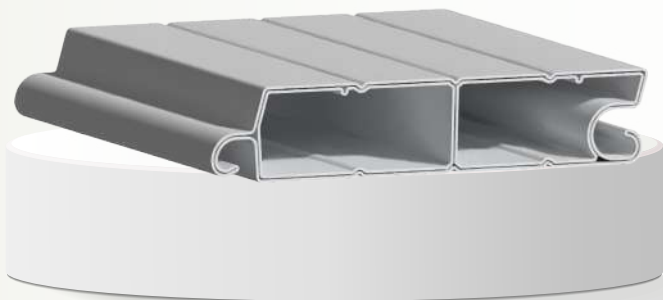

تیغه ی 80 دوپل ■

NUM : AD1001

عرض تیغه 78 میلیمتر ◀

بیشترین عرض قابل نصب 6 متر

بیشترین ارتفاع قابل نصب 7 متر

طراحی فوق العاده مدرن

بی صدا

رنگ آمیزی متفاوت

قابلیت نصب غضروف

2

تیغه ی 80 قوس

NUM : AD1002

عرض تیغه ۷۸ میلیمتر

بیشترین عرض قابل نصب ۶ متر

بیشترین ارتفاع قابل نصب ۷ متر

طراحی فوق العاده مدرن

بی صدا

رنگ آمیزی متفاوت

قابلیت نصب غضروف

3

تیغه ی 80 تخت

NUM : AD1003

عرض تیغه ۸۰ میلیمتر

بیشترین عرض قابل نصب ۶ متر