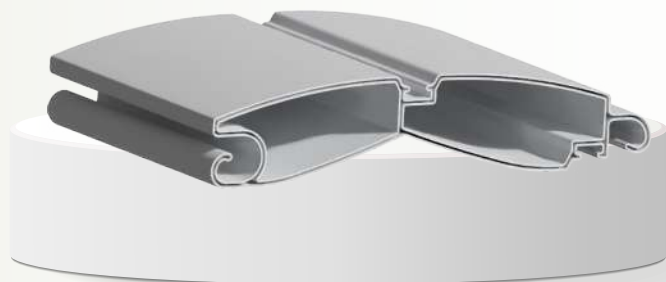

عرض تیغه ۸۰ میلیمتر

بیشترین عرض قابل نصب ۵ متر

بیشترین ارتفاع قابل نصب ۵ متر

طراحی منحصر به فرد

فوق العاده بی صدا

رنگ آمیزی متنوع

دارای لاستیک جهت گرفتن صدا

5

تیغه ی 80 نوار خور

NUM : AD1005

عرض تیغه ۸۰ میلیمتر

بیشترین عرض قابل نصب ۵ متر

بیشترین ارتفاع قابل نصب ۵ متر

طراحی منحصر به فرد

فوق العاده بی صدا

رنگ آمیزی متنوع