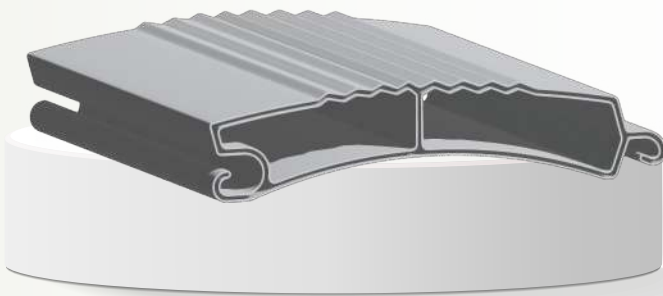

تیغه ی 80 نوار خور

NUM : AD1005

عرض تیغه ۸۰ میلیمتر

بیشترین عرض قابل نصب ۵ متر

بیشترین ارتفاع قابل نصب ۵ متر

طراحی منحصر به فرد

فوق العاده بی صدا

رنگ آمیزی متنوع

دارای لاستیک جهت گرفتن صدا

تیغه ی 80 ایواز

NUM : AD1006

عرض تیغه ۷۸ میلیمتر

بیشترین عرض قابل نصب ۶ متر

بیشترین ارتفاع قابل نصب ۷ متر

طراحی خاص

فوق العاده بی صدا

رنگ آمیزی متنوع

تیغه ی 100 قوس

NUM : AD1006

عرض تیغه ۱۰۰ میلیمتر

بیشترین عرض قابل نصب ۸ متر

بیشترین ارتفاع قابل نصب ۸ متر

استحکام بالا

فوق العاده بی صدا