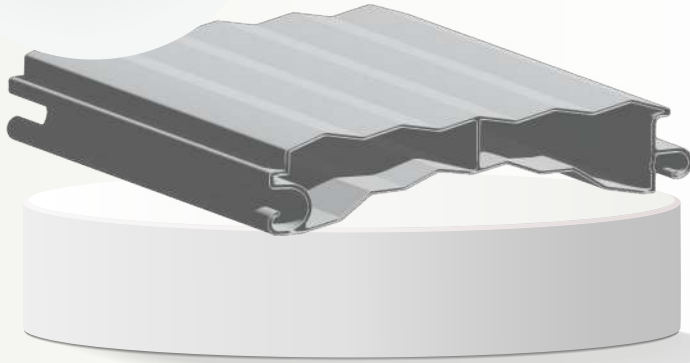

8

تیغه ی 80 کرش

NUM : AD1008

عرض تیغه 80 میلیمتر

بیشترین عرض قابل نصب 6 متر

بیشترین ارتفاع قابل نصب 6 متر

طراحی خاص

فوق العاده بی صدا

رنگ آمیزی متنوع

9

تیغه ی پاکر

NUM : AD1009

عرض تیغه 90 میلیمتر

بیشترین عرض قابل نصب 7 متر

بیشترین ارتفاع قابل نصب 7 متر

استحکام بالا

فوق العاده بی صدا

رنگ آمیزی متنوع