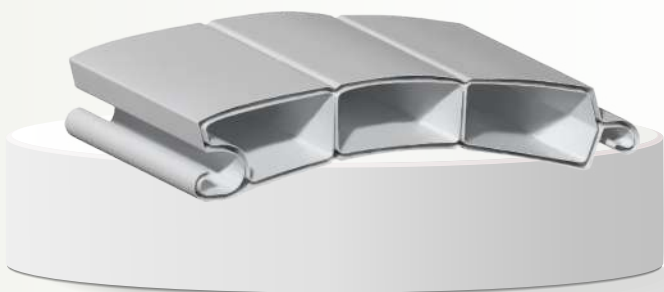

تیغه ی 80 دوپل ■

NUM : AD1001

عرض تیغه 78 میلیمتر ◀

بیشترین عرض قابل نصب 6 متر

بیشترین ارتفاع قابل نصب 7 متر

طراحی فوق العاده مدرن

بی صدا

رنگ آمیزی متفاوت

قابلیت نصب غضروف

2

تیغه ی 80 قوس

NUM : AD1002

عرض تیغه ۷۸ میلیمتر

بیشترین عرض قابل نصب ۶ متر

بیشترین ارتفاع قابل نصب ۷ متر

طراحی فوق العاده مدرن

بی صدا

رنگ آمیزی متفاوت

قابلیت نصب غضروف

3

تیغه ی 80 تخت

NUM : AD1003

عرض تیغه ۸۰ میلیمتر

بیشترین عرض قابل نصب ۶ متر